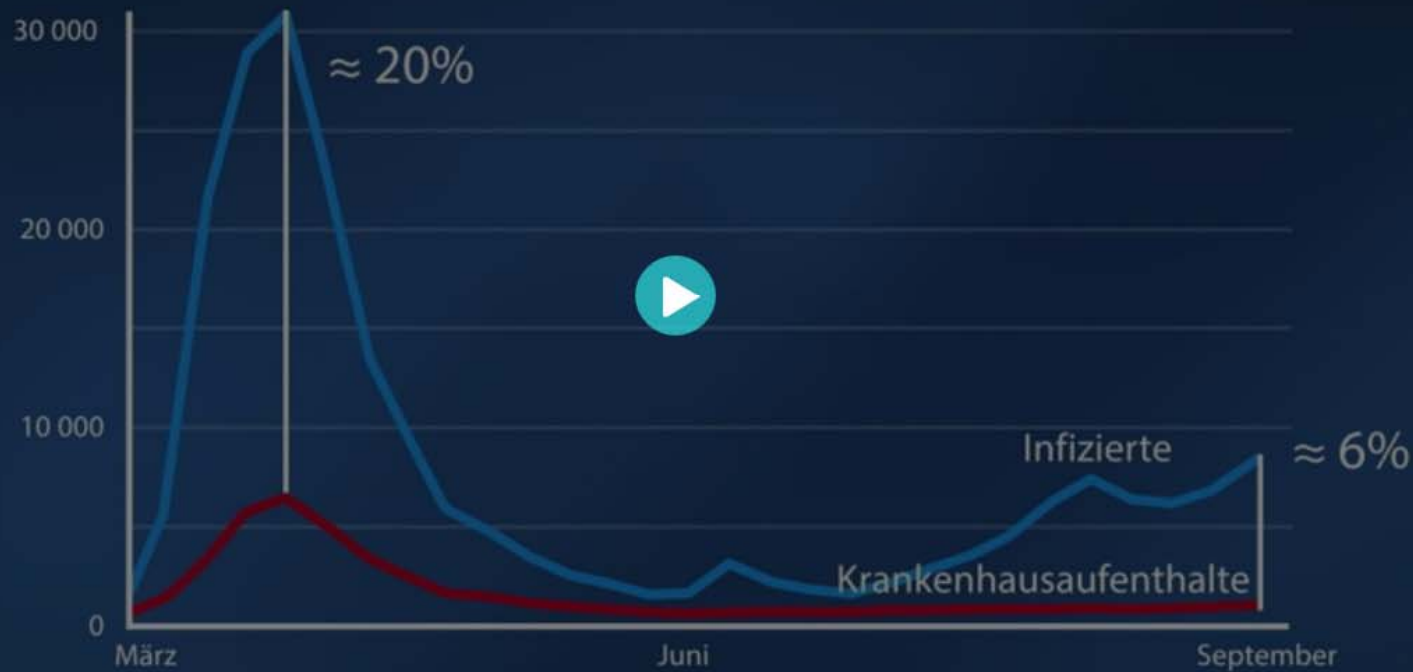

INFIZIERTE/ KRANKENHAUSAUFENTHALTE (KALENDERWOCHE)

13:29

<https://previewthumbnails.daserste.de/2020/10/05/7cd8a38b-e04f-4d95-bbcf-2b30771c183e-1601923850/preview-10.jpg#xywh=640,270,160,90>

-07:27

STERBEFÄLLE PRO KALENDERWOCHE

15:19

<https://previewthumbnails.daserste.de/2020/10/05/7cd8a38b-e04f-4d95-mt>

-05:37

[bbcf-2b30771c183e-1601923850/preview-12.jpg#xywh=0,90,160,90](https://previewthumbnails.daserste.de/2020/10/05/7cd8a38b-e04f-4d95-mt-bbcf-2b30771c183e-1601923850/preview-12.jpg#xywh=0,90,160,90)